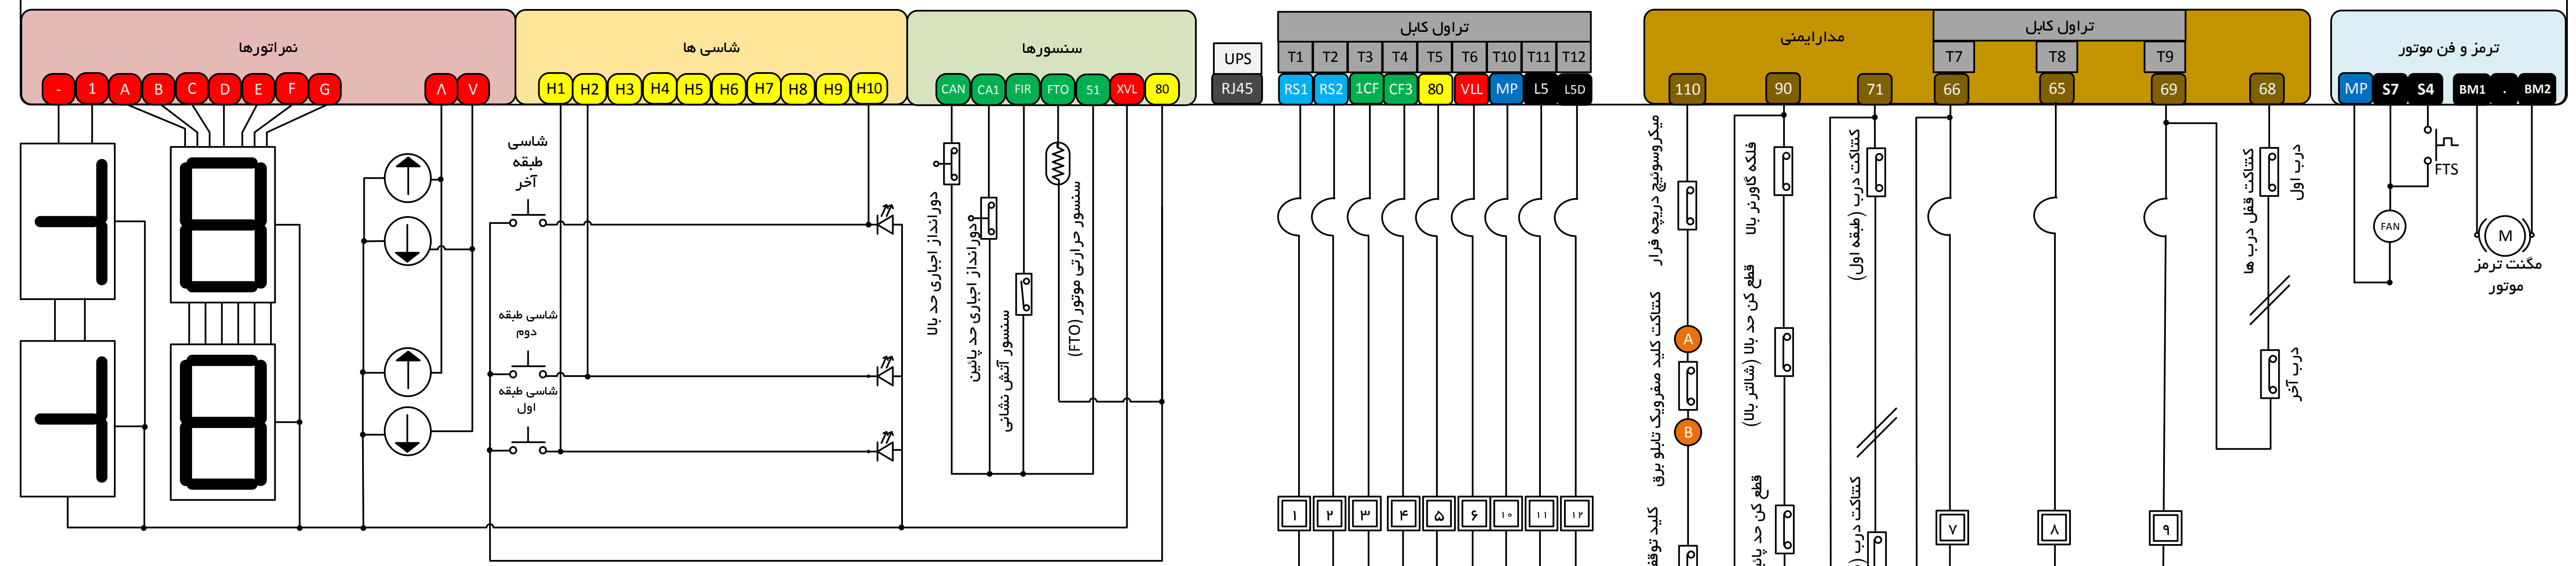

کنترلر Light

شاسی داخلی کابین

جعبه رویزیون کارکدک