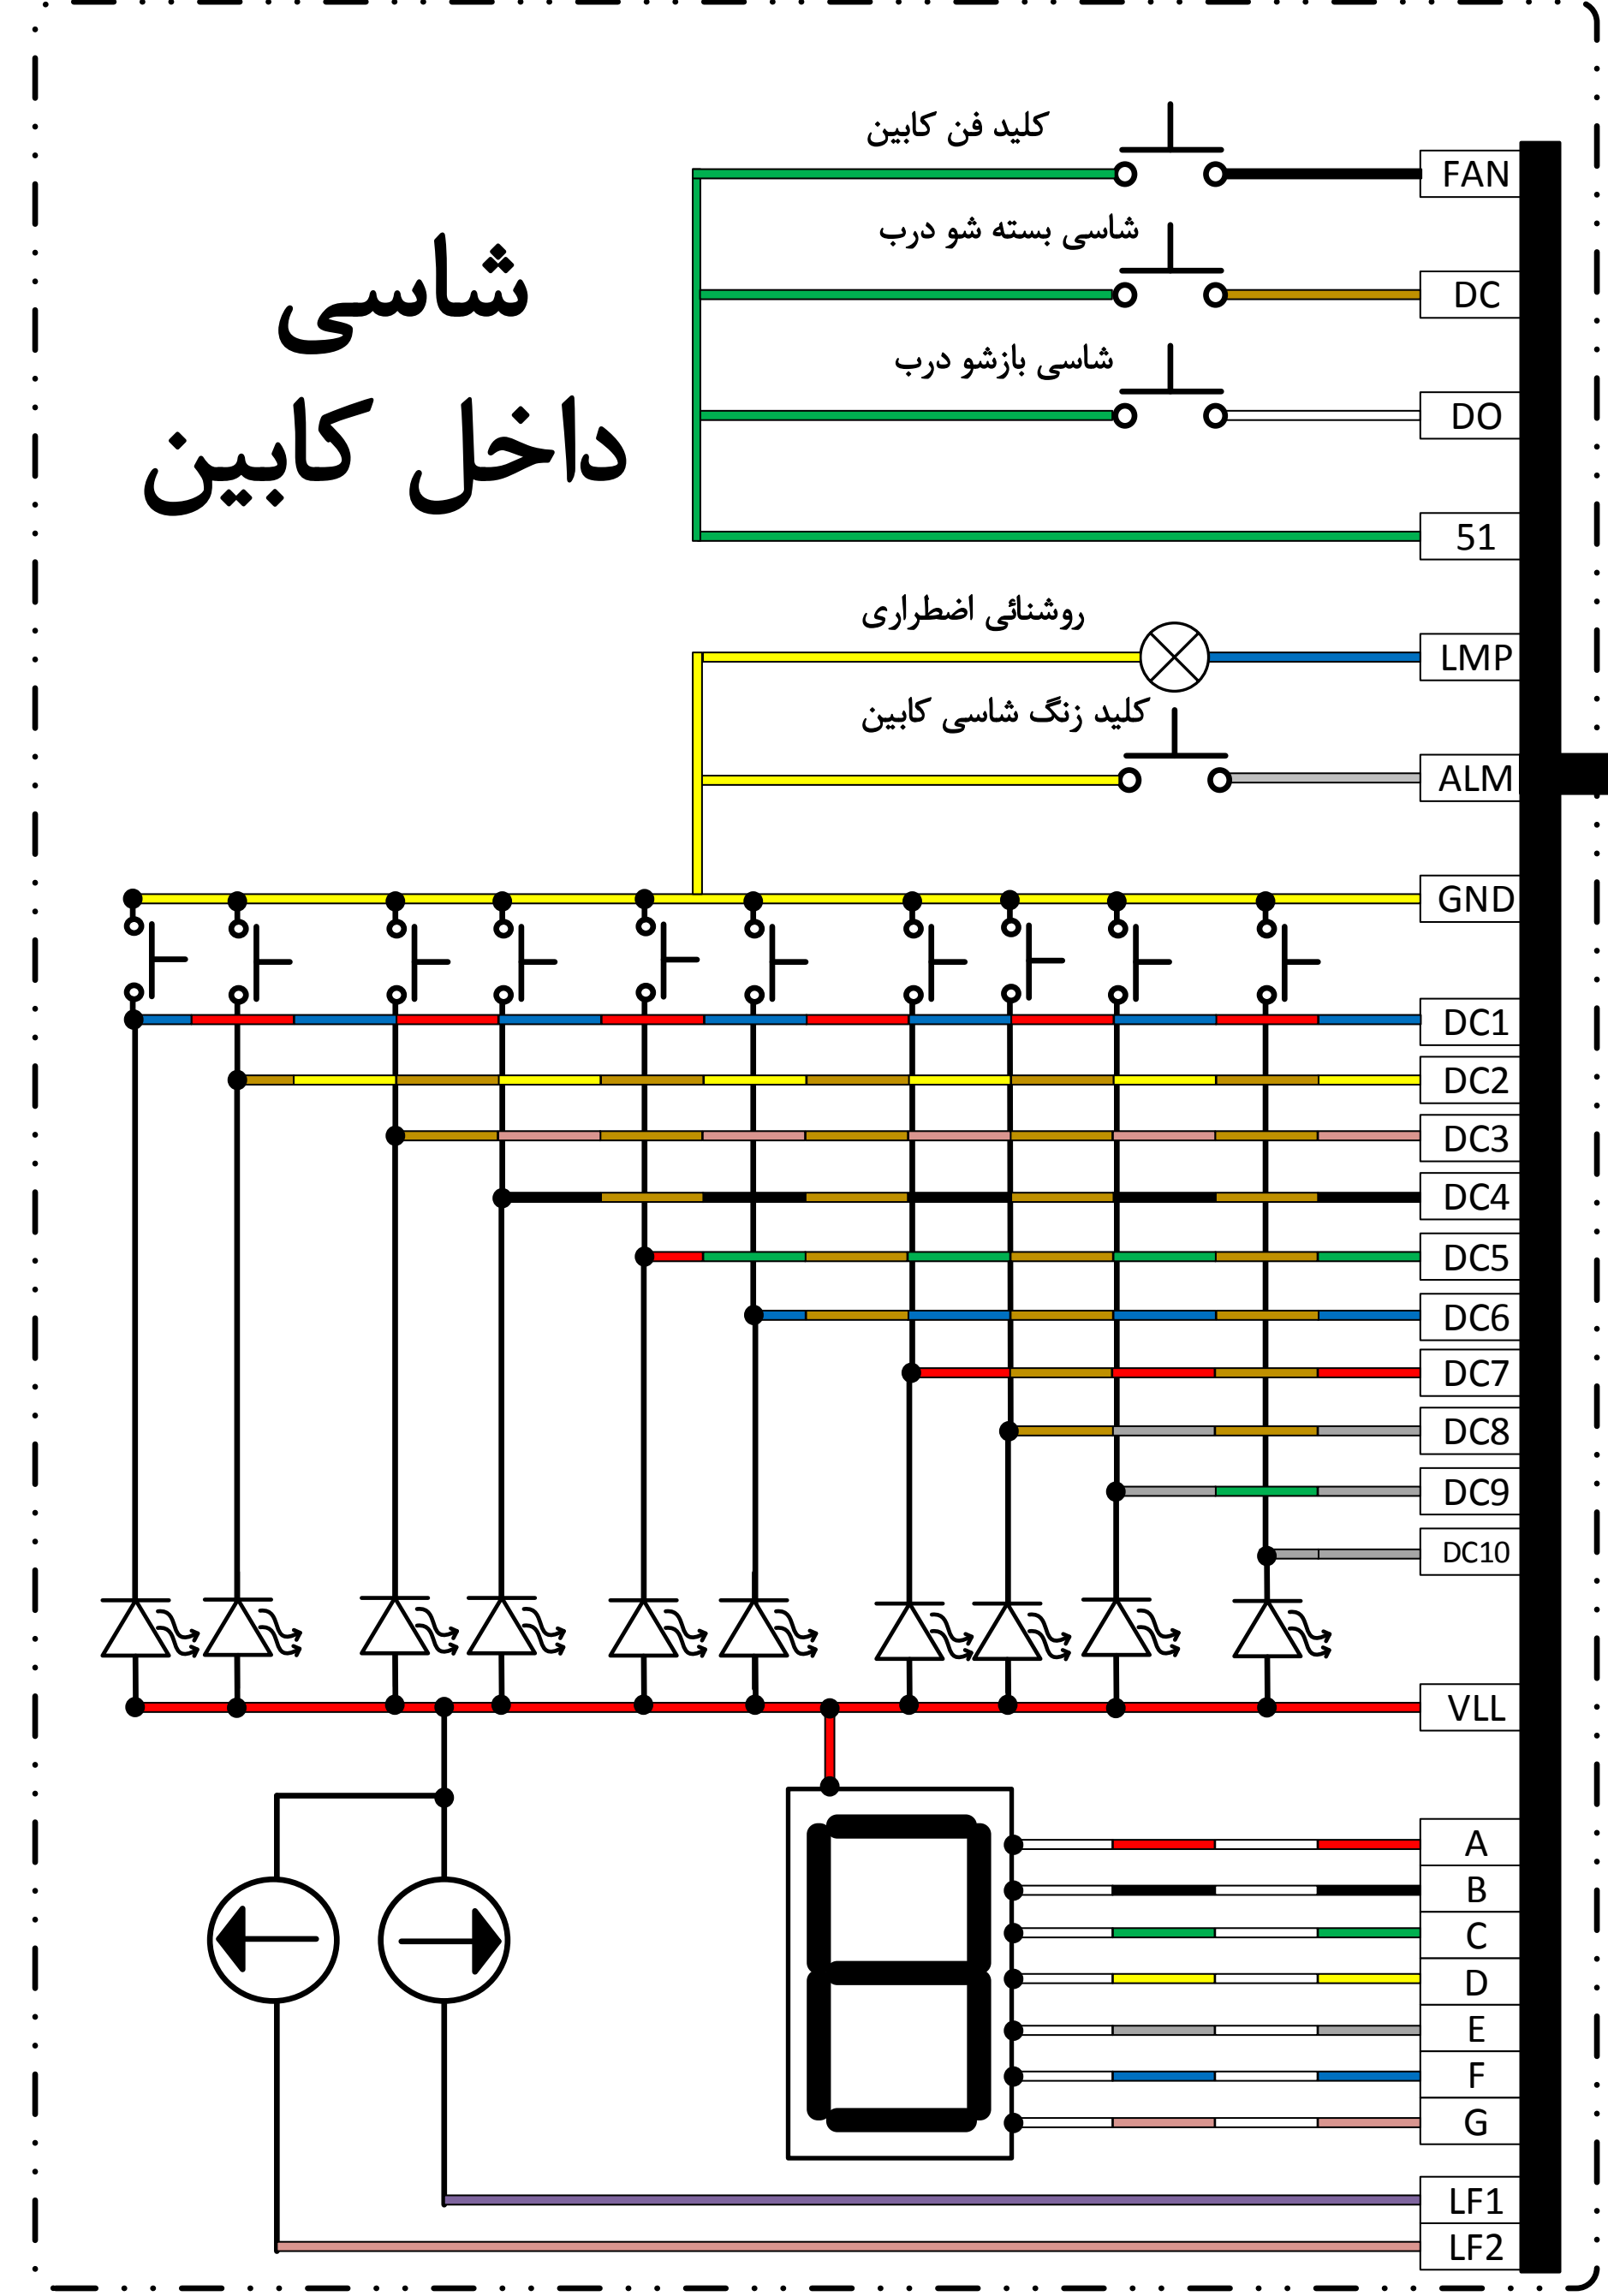

کنترلر Light

شاسی داخلی کابین

جعبه رویزیون کارکدک