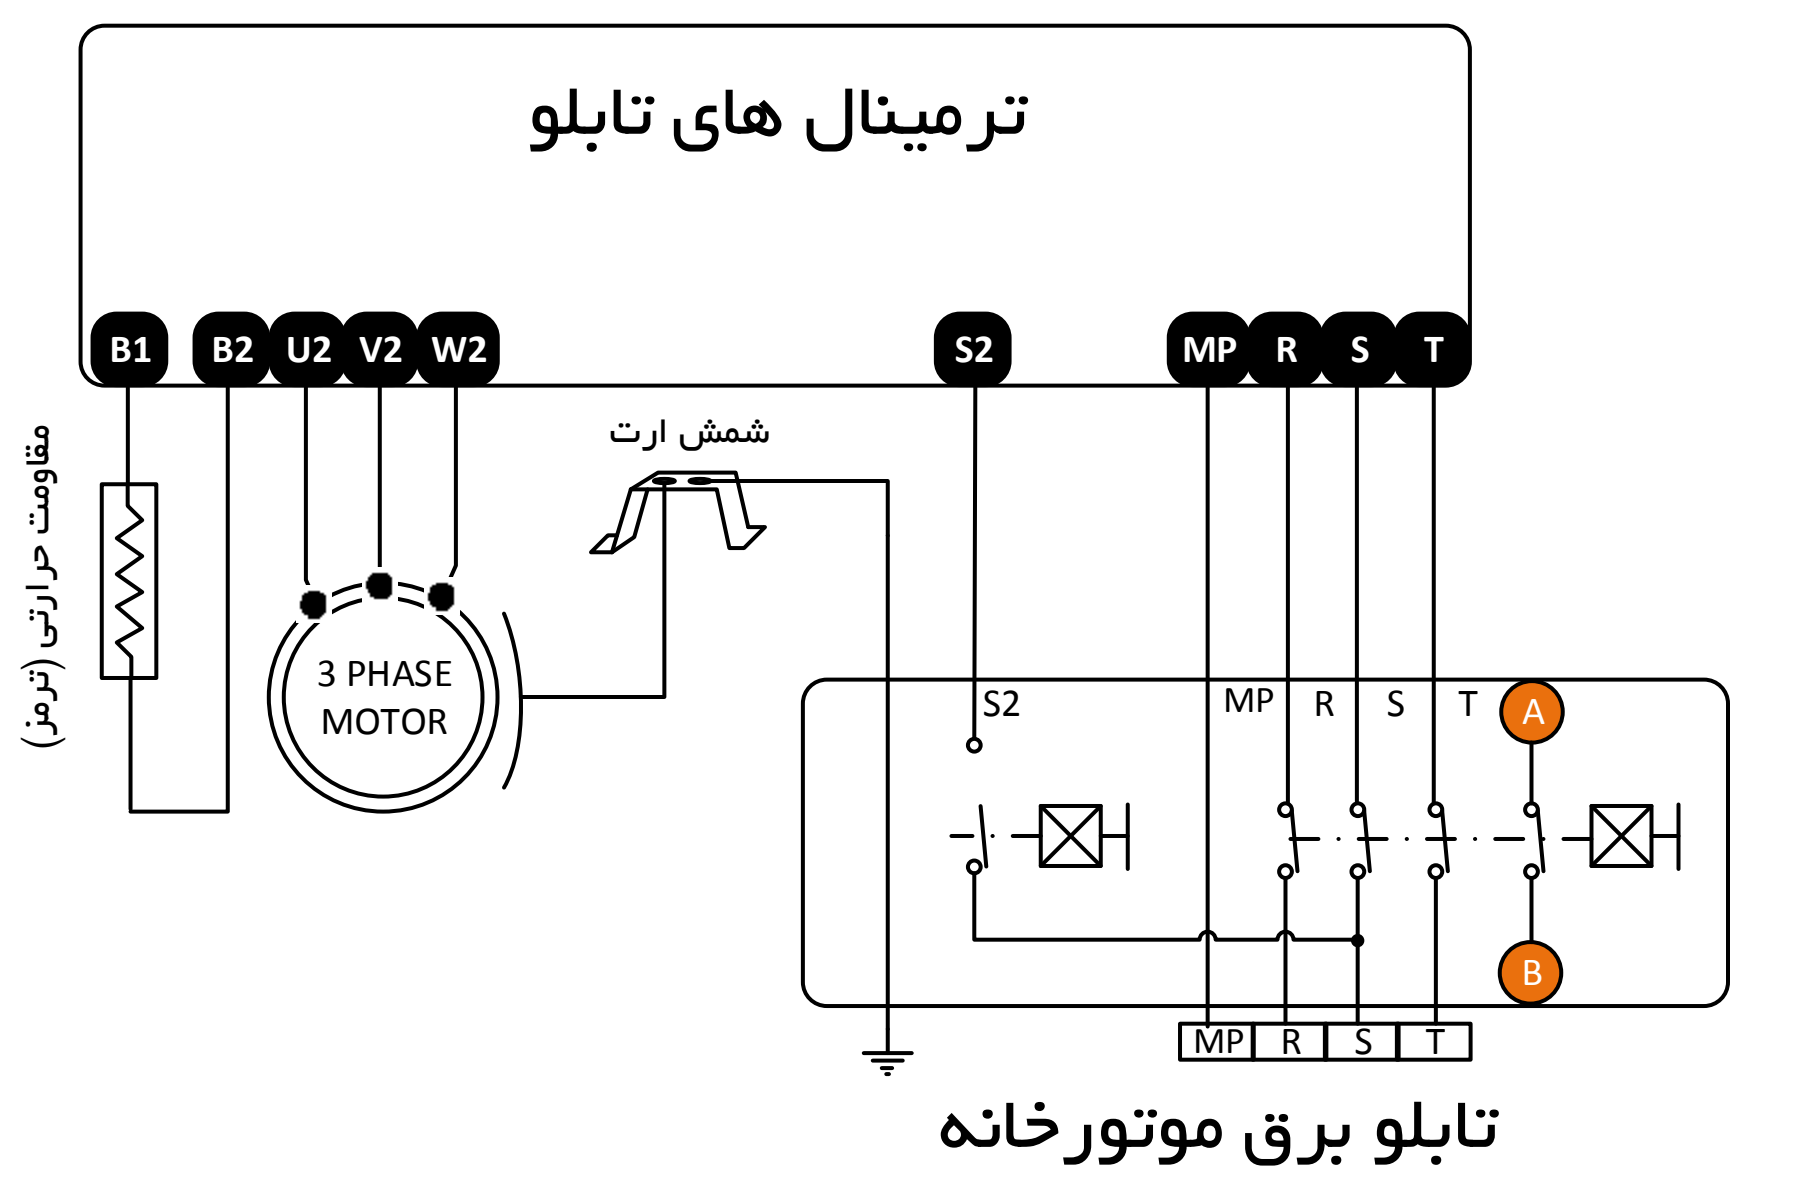

کنترلر Light

شاسی داخلی کابین

جعبه رویزیون کارکدک