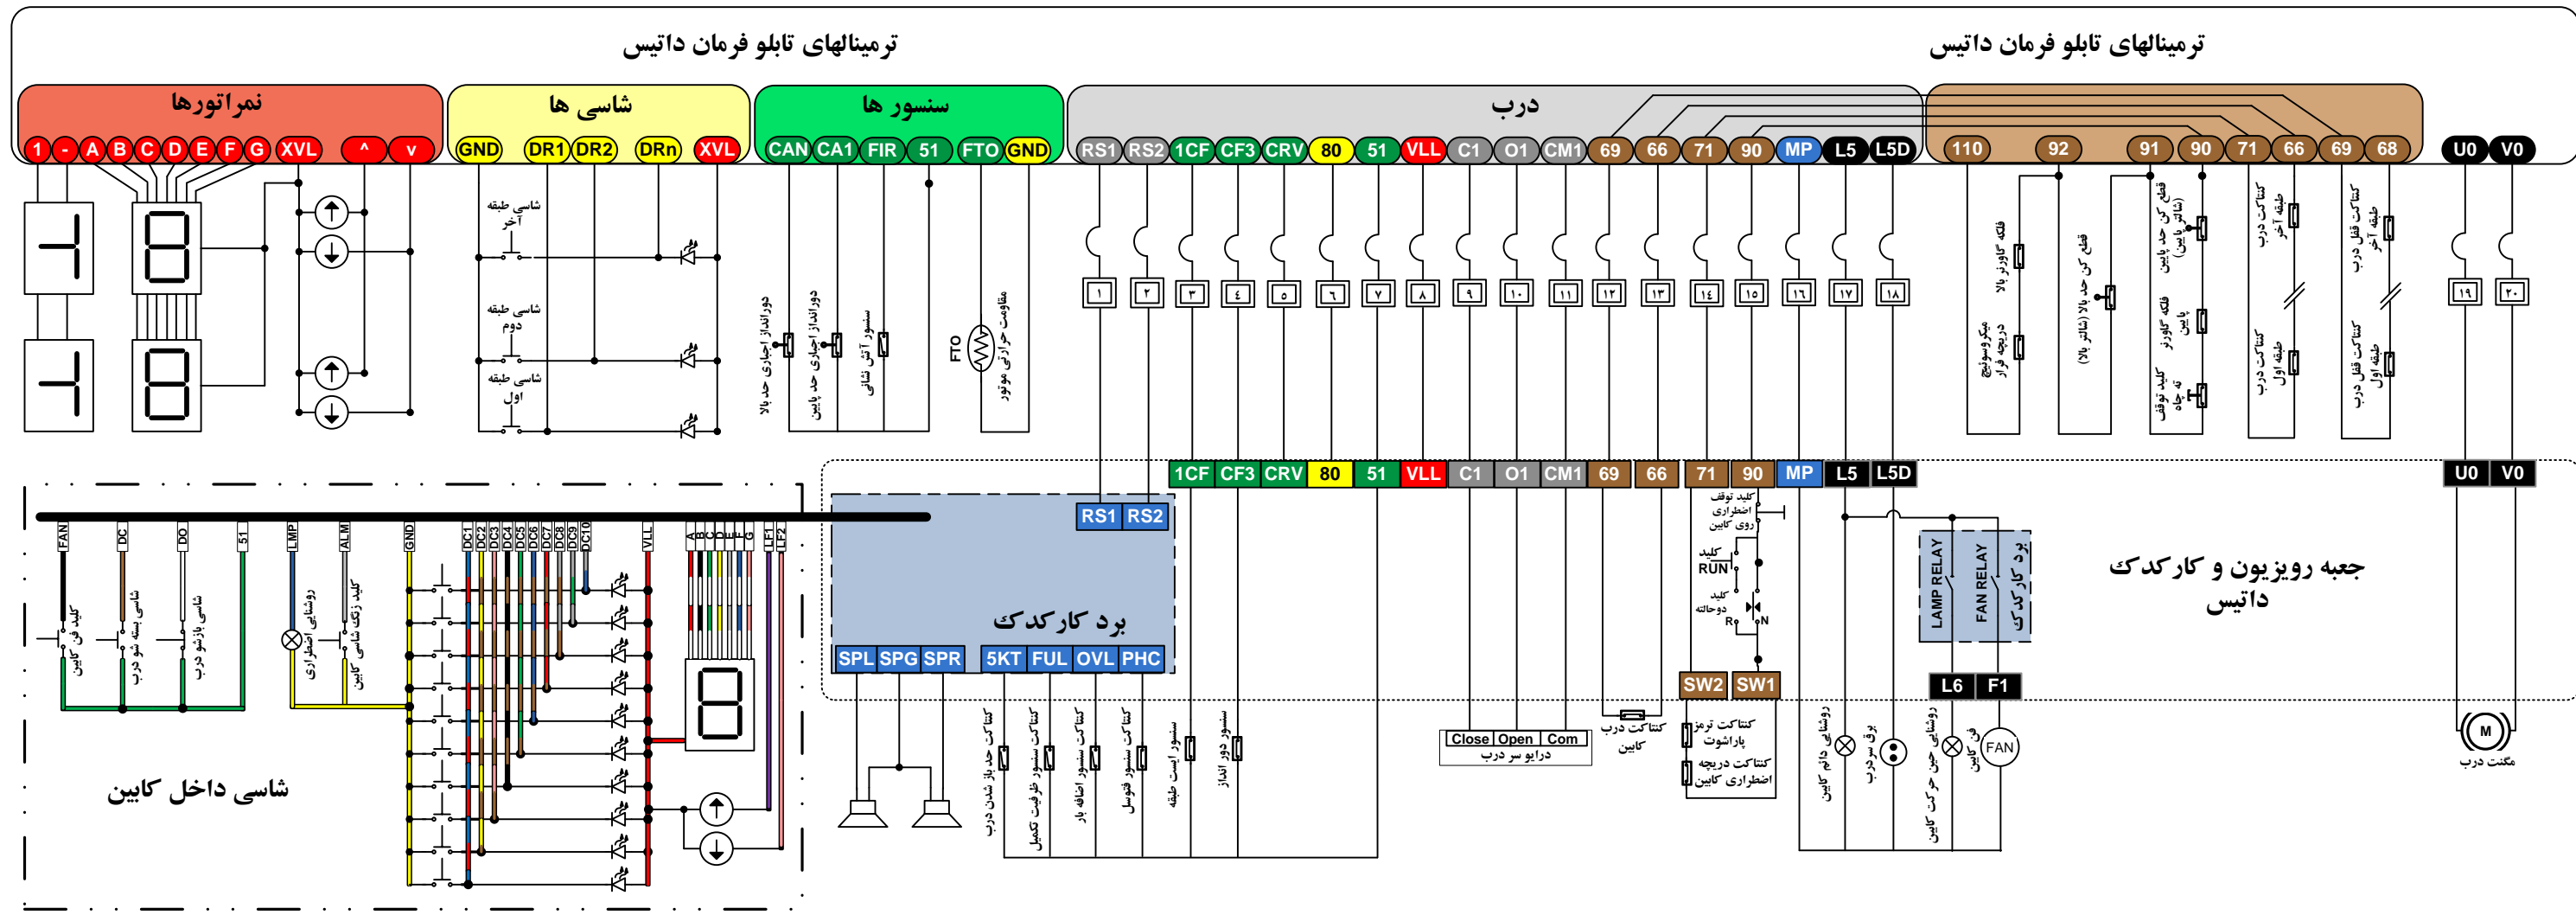

مدار ایمنی

شاسی داخل کابین

جعبه رویون و کارکدک داتیس

- ترمینالهای تابلو فرمان - نام ترمینال
- ترمینالهای جعبه رویون - نام ترمینال
- تراول کابل - اتصال
- تراول کابل - شماره سیم
- ⊗ کنتاکت NO
- ⊖ کنتاکت NC
- ⊕ کلید NO - شاسی های احتیاط
- ⊖ کلید NC
- ⬡ جعبه رویون کارکدک
- ⬢ تابلو فرمان داتیس
- ⬤ برد کارکدک
- ⬣ برد اصلی
- ⬠ شاسی داخل کابین