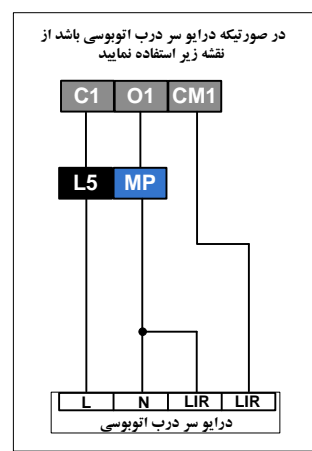

مدار ایمنی

شاسی داخل کابین

جعبه رویون و کارکدک داتیس

- ترمینالهای تابلو فرمان - نام ترمینال
- ترمینالهای جعبه رویون - نام ترمینال
- تراول کابل - اتصال
- تراول کابل - شماره سیم
- ⊗ کنتاکت NO
- ⊖ کنتاکت NC
- ⊕ کلید NO - شاسی های احتیاط
- ⊖ کلید NC
- ⬡ جعبه رویون کارکدک
- ⬢ تابلو فرمان داتیس
- ⬤ برد کارکدک
- ⬣ برد اصلی
- ⬠ شاسی داخل کابین